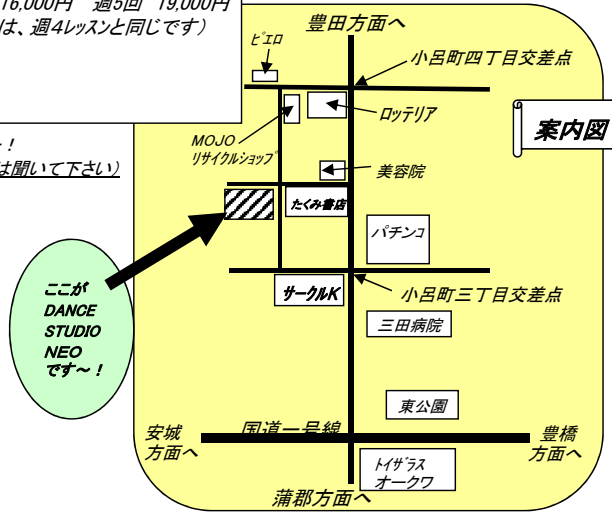

《NEO料金システム》

入会金:5,000円 年会費:5,500円(スポーツ保険代含む)

KIDS(園児)・Jr月謝
週1回 5,500円 週2回 10,000円 週3回 13,000円 週4回 16,000円 週5回 19,000円
姉妹の方は、姉妹の合計レッスン回数になります(姉週2+妹週2は、週4レッスンと同じです)

チケット制(1ヶ月間有効)4回:6,000円 8回:10,000円
*シングル:2,000円(会員)
◆2ヶ月有効チケット 5回:8,500円

●ジャズダンス全くの初心者の方は、月曜日PM8:00～9:30がオススメですー！
●土・日・平日昼間 レンタルスタジオも随時受付けております～！(詳細は聞いて下さい)

無料体験が1回できます～。
お友達も誘って是非～！

《連絡先》

DANCE STUDIO NEO
TEL/FAX(0564)65-8180
〒444-0009 岡崎市小呂町2丁目70

EMAIL info@dance-neo.com
URL http://www.dance-neo.com/

ここが
DANCE
STUDIO
NEO
です～！